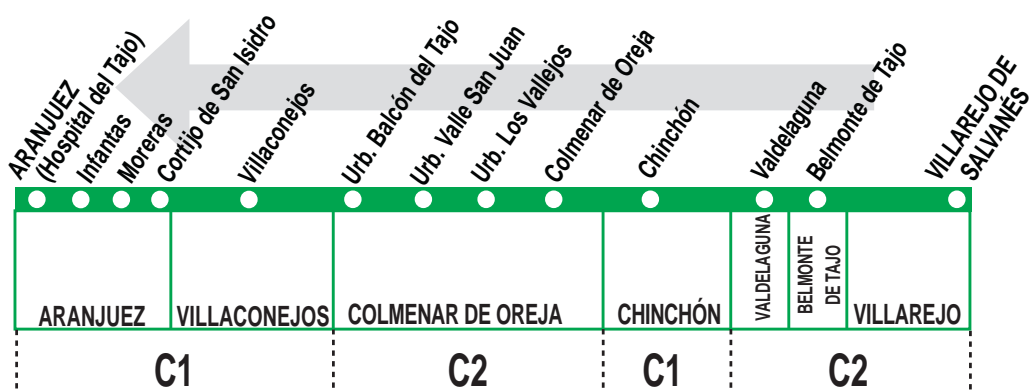

430

Villarejo de Salvanes- Aranjuez

Horarios de paso aproximado (Vigente todo el año)

010216

ARANJUEZ	Villaconejos	Urb. Valle San Juan	Colmenar de Oreja	Chinchón	Valdelaguna	Belmonte de Tajo	VILLAREJO SALVANÉS
----------	--------------	---------------------	-------------------	----------	-------------	------------------	--------------------

Lunes a viernes laborables

7:46	7:24	7:14	7:09	6:58	6:48	6:38	6:30
8:18	7:56	7:46	7:41	7:30	—	—	—
9:46	9:24	9:14	9:09	8:58	8:48	8:38	8:30
10:46	10:24	10:14	10:09	9:58	9:48	9:38	9:30
11:46	11:24	11:14	11:09	10:58	10:48	10:38	10:30
13:16	12:54	12:44	12:39	12:28	12:18	12:08	12:00
13:18	12:56	12:46	12:41	12:30	—	—	—
15:18	14:56	14:46	14:41	14:30	—	—	—
15:46	15:24	15:14	15:09	14:58	14:48	14:38	14:30
16:46	16:24	16:14	16:09	15:58	15:48	15:38	15:30
18:31	18:09	17:59	17:56	17:43	17:33	17:23	17:15
19:46	19:24	19:14	19:09	18:58	18:48	18:38	18:30
22:16	21:54	21:44	21:41	21:28	21:18	21:08	21:00
23:31	23:09	22:59	22:54	22:43	22:33	22:23	22:15

Noches de viernes, sábados, vísperas de festivo y festivos vísperas de festivo

1:01	0:39	0:29	0:24	0:13	0:03	23:53	23:45 ^v
0:35	0:15	—	—	—	—	—	—
2:20	2:00	—	—	—	—	—	—

Notas:

A efecto de horarios nocturnos se consideran los festivos nacionales y autonómicos. Los sábados laborables, domingos y festivos por Villarejo de Salvanes, el recorrido se realiza por la calle Calderón de la Barca.