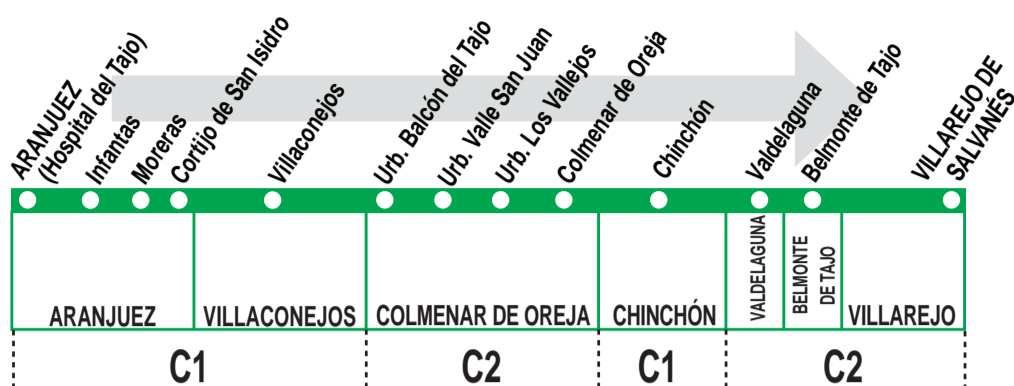

# Aranjuez - Villarejo de Salvanes

## Horarios de paso aproximado

010216

(Vigente todo el año)

| ARANJUEZ | Villaconejos | Urb. Valle San Juan | Colmenar de Oreja | Chinchón | Valdelaguna | Belmonte de Tajo | VILLAREJO SALVANES |
|----------|--------------|---------------------|-------------------|----------|-------------|------------------|--------------------|
|----------|--------------|---------------------|-------------------|----------|-------------|------------------|--------------------|