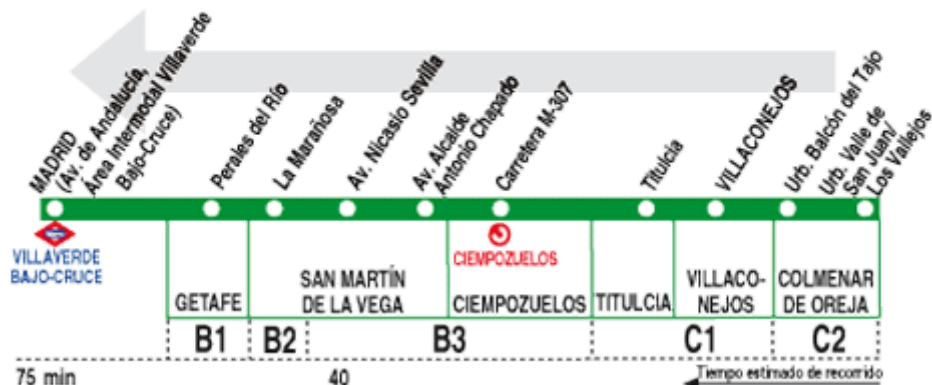

415 Villaconejos - Madrid (Villaverde Bajo-Cruce)

Horarios de paso aproximado				
0913				(Vigente todo el año)
MADRID	San Martín de la Vega	VILLACONEJOS	Urbanización Los Vallejos	
Lunes a viernes laborables				
7:15	6:40	6:15	6:00	
8:15	7:40	7:15	7:00	
11:15	10:40	10:15	10:00	
15:15	14:40	14:15	14:00	
18:15	17:40	17:15	17:00	
22:15	21:40	21:15	21:00	
Sábados laborables, domingos y festivos				
8:30	7:55	7:30	7:15	
11:30	10:55	10:30	10:15	
17:30	16:55	16:30	—	
20:30	19:55	19:30	19:15	