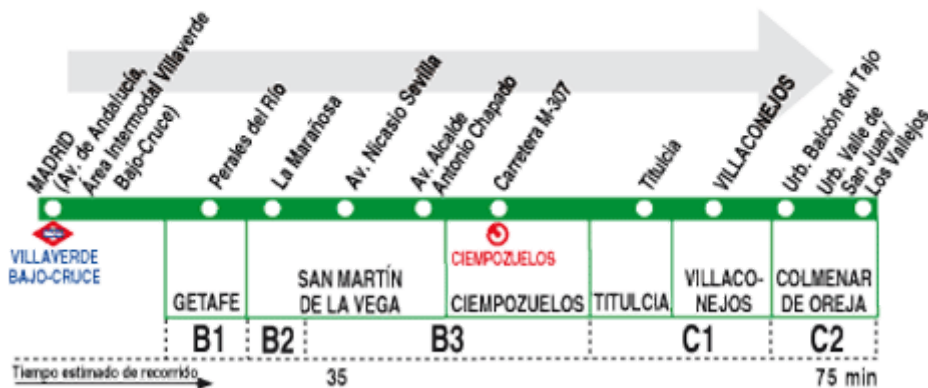

415 Madrid (Villaverde Bajo-Cruce) - Villaconejos

Horarios de paso aproximado <small>(Vigente todo el año)</small>			
MADRID	San Martín de la Vega	VILLACONEJOS	Urbanización Los Vallejos
Lunes a viernes laborables			
8:30	9:05	9:30	9:45
10:30	11:05	11:30	11:45
12:30	13:05	13:30	13:45
15:30	16:05	16:30	16:45
19:00	19:35	20:00	20:15
22:30	23:05	23:30	23:45
Sábados laborables, domingos y festivos			
8:45	9:20	9:45	10:00
12:30	13:05	13:30	13:45
18:00	18:35	19:00	19:15
21:30	22:05	22:30	22:45